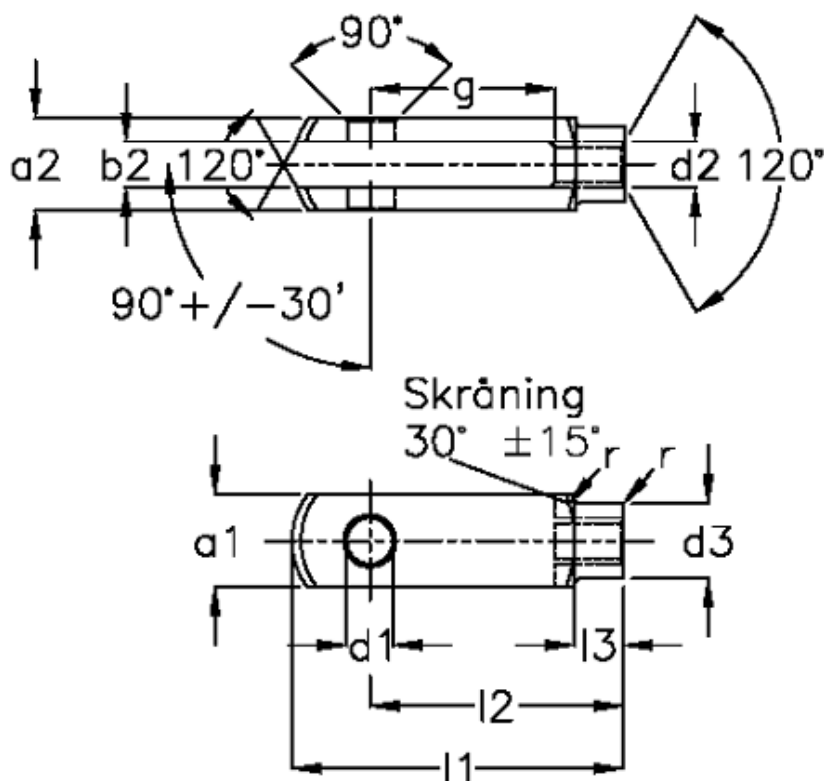

Varenummer: 14057166415  
 Beskrivelse: KLEE Gaffelstykke G 16x64 M16x1,5, venstre

## Mål

a1 (h11)	= 32	g (+/-0,5)	= 64
a2	= 32 (+0,3 -0,16)	l1 (+/-0,5)	= 115
b1 (B13)	= 16	l2	= 96 (-0,4)
b2	= 16 (+0,7 +0,15)	l3	= 24 (+/-0,2)
d1 H9	= 16	r	= 1.0
d2	= M 16 x 1,5	Størrelse	= G 16 x 64FG
d3 (+/-0,3)	= 26	Vægt	= 0.411
f (+/-0,2)	= 1.0		